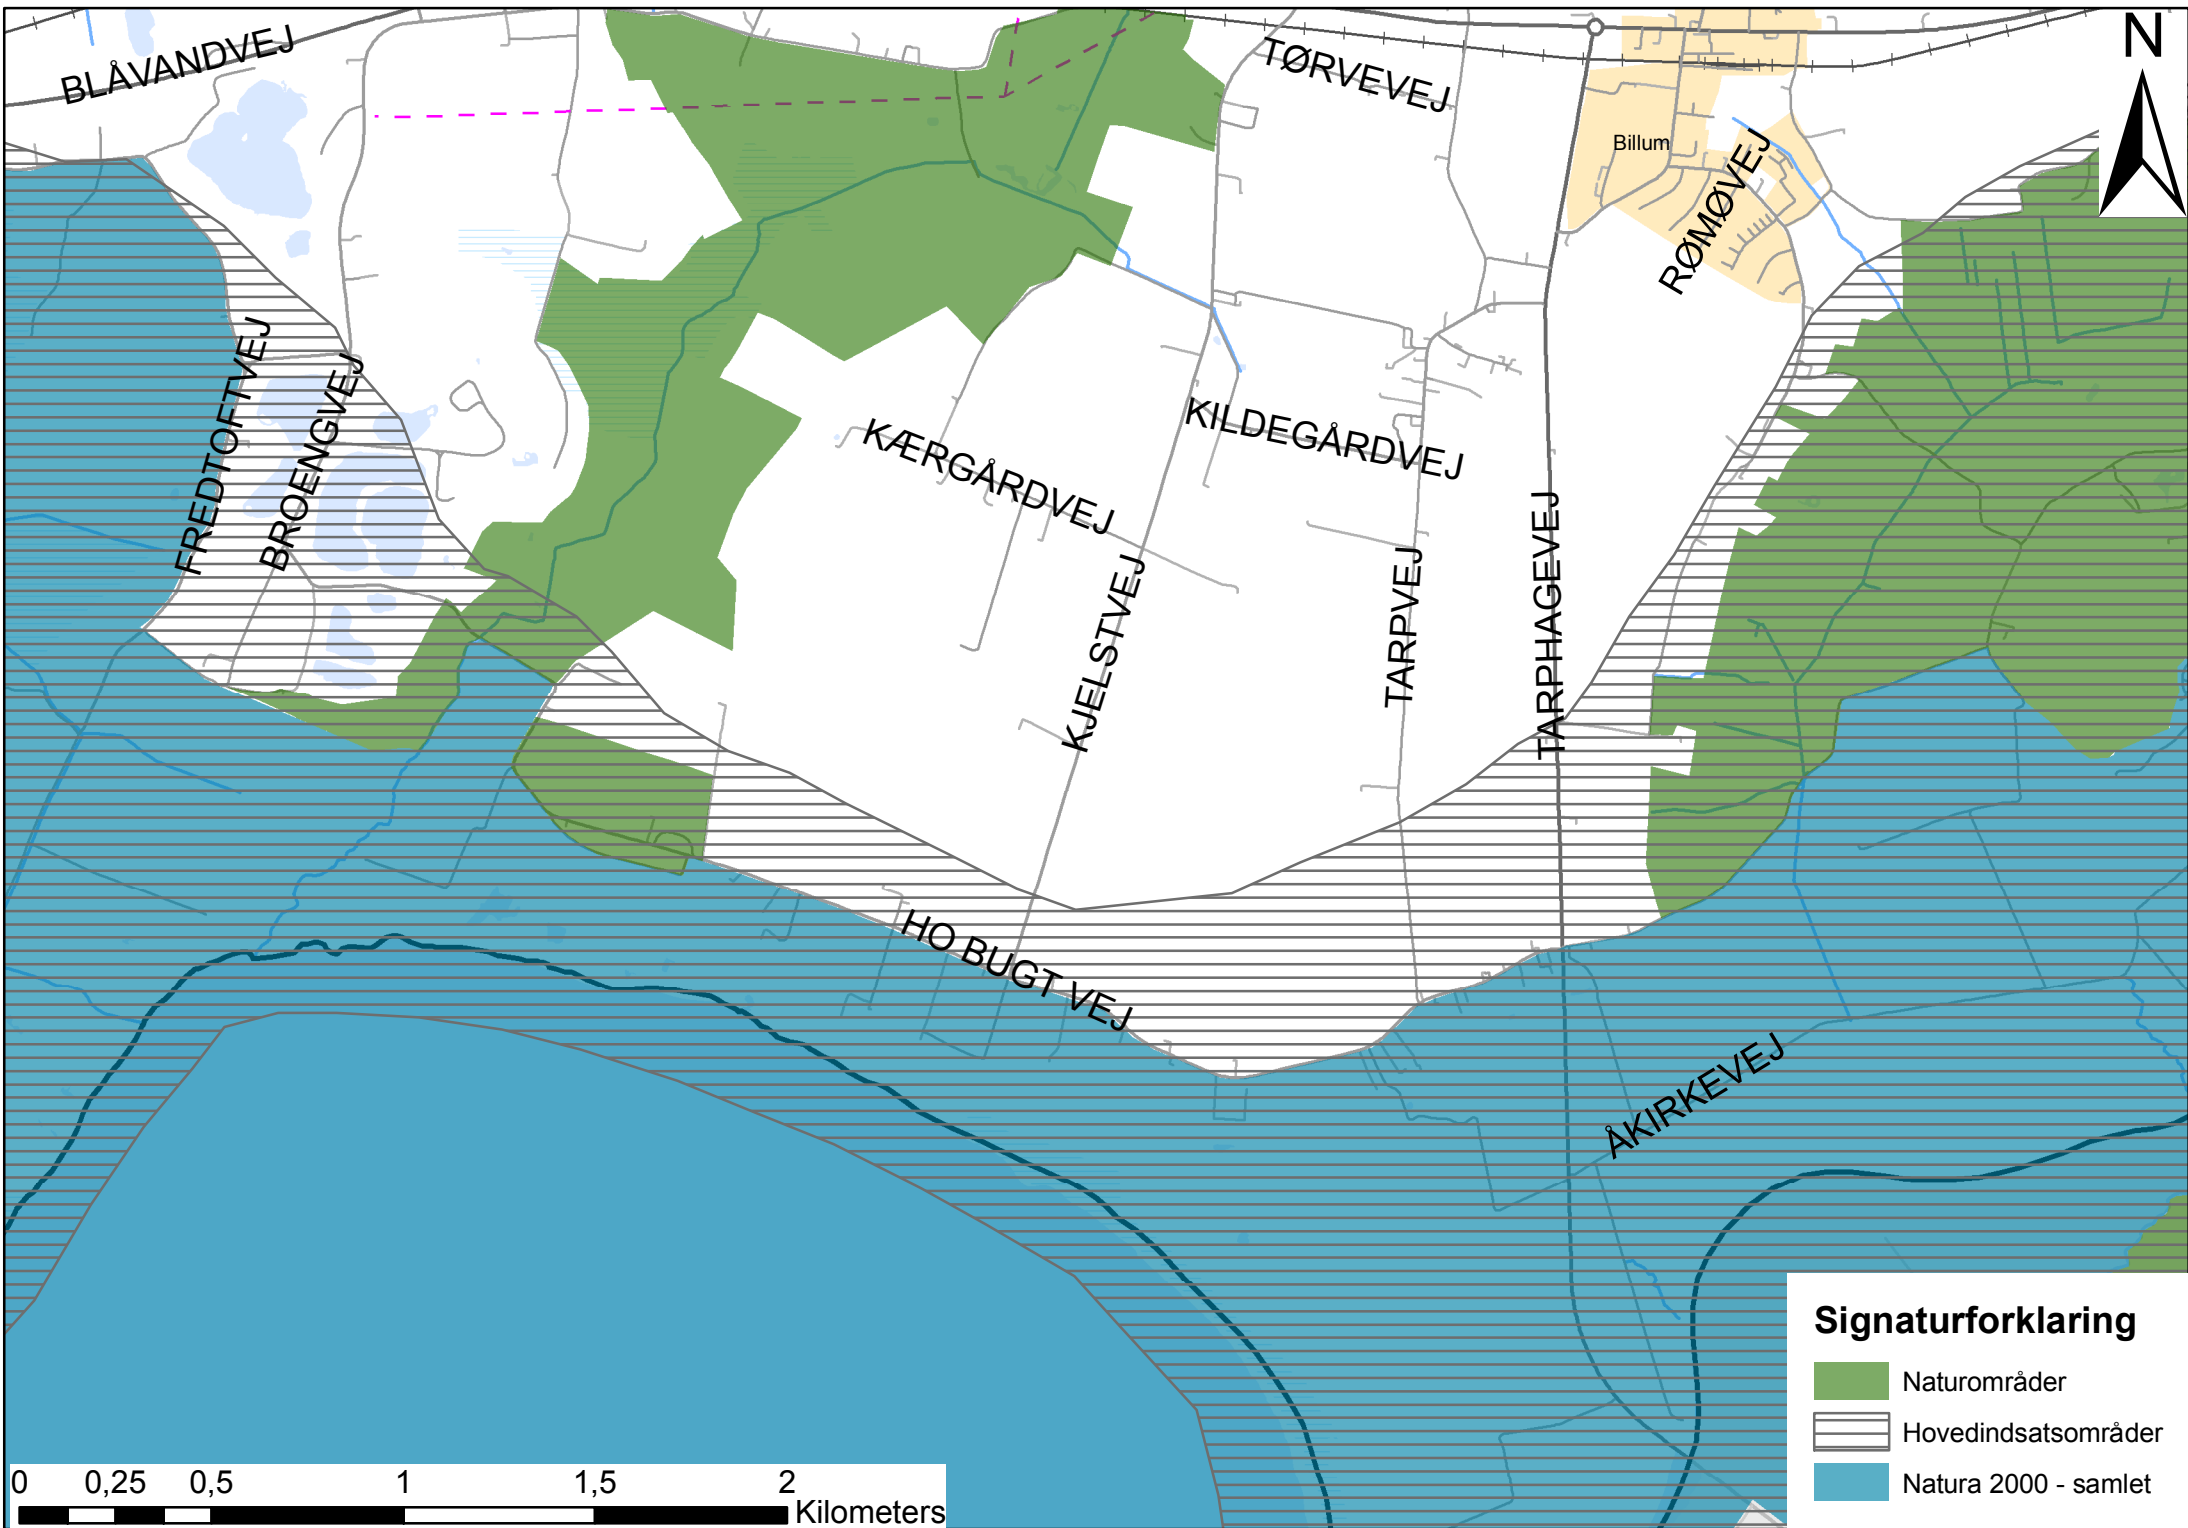

KÆRGÅRDVEJ

KILDEGÅRDVEJ

TARPVEJ

TARP HAGEVEJ

HO BUGTVEJ

KJELSTVEJ

ÅKIRKEVEJ

Signaturforklaring

-  Værdifuldt kystlandskab
-  Landbrugslandskaber
-  Dallandskaber
-  Overganglandskaber
-  Kystlandskaber

0 0,25 0,5 1 1,5 2 Kilometers

0 0,25 0,5 1 1,5 2 Kilometers

Signaturforklaring
■ Naturområder
▨ Hovedindsatsområder
■ Natura 2000 - samlet